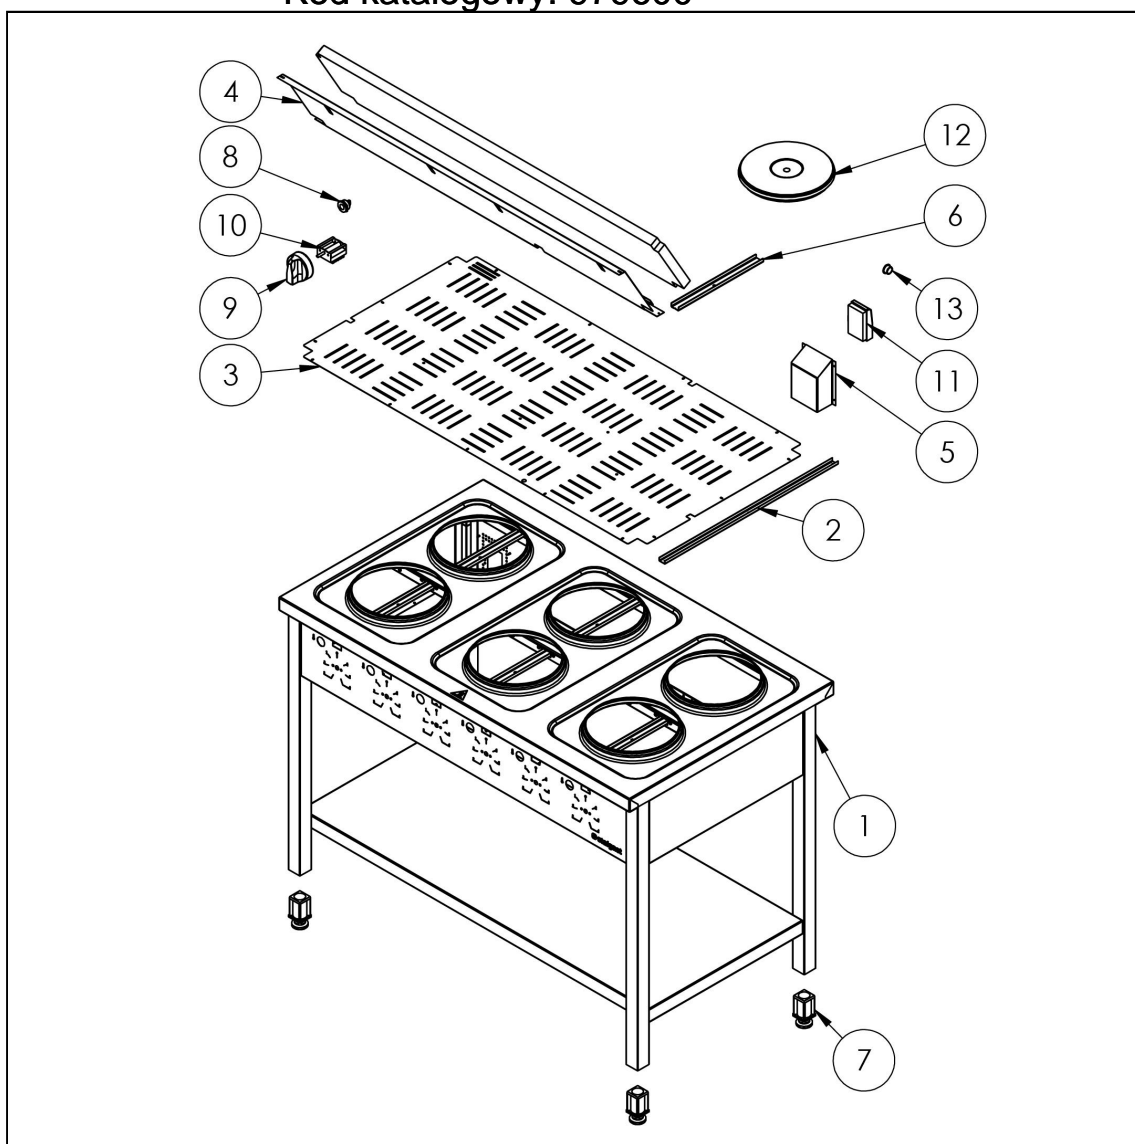

kuchnia elektryczna, 6-płytowa, 15.6 kW

Kod katalogowy: 979600

Nr części (V nr rys.-nr części z rysunku)	Nazwa	Kod
V979600V03-01	Korpus	
V979600V03-02	Wspornik przewodów	
V979600V03-03	Ośłona dolna	
V979600V03-04	Ośłona przełączników	
V979600V03-05	Ośłona skrzynki zaciskowej	
V979600V03-06	Uchwyt płyty grzewczej	
V979600V03-07	Stopka 40x40	C001991
V979600V03-08	Lampka pomarańczowa	
V979600V03-09	Pokrycie	C011147
V979600V03-10	Przełącznik	C008155
V979600V03-11	Skrzynka zaciskowa	C009003
V979600V03-12	Płyta grzewcza	C008154
V979600V03-13	Przelotka fi16	C010689